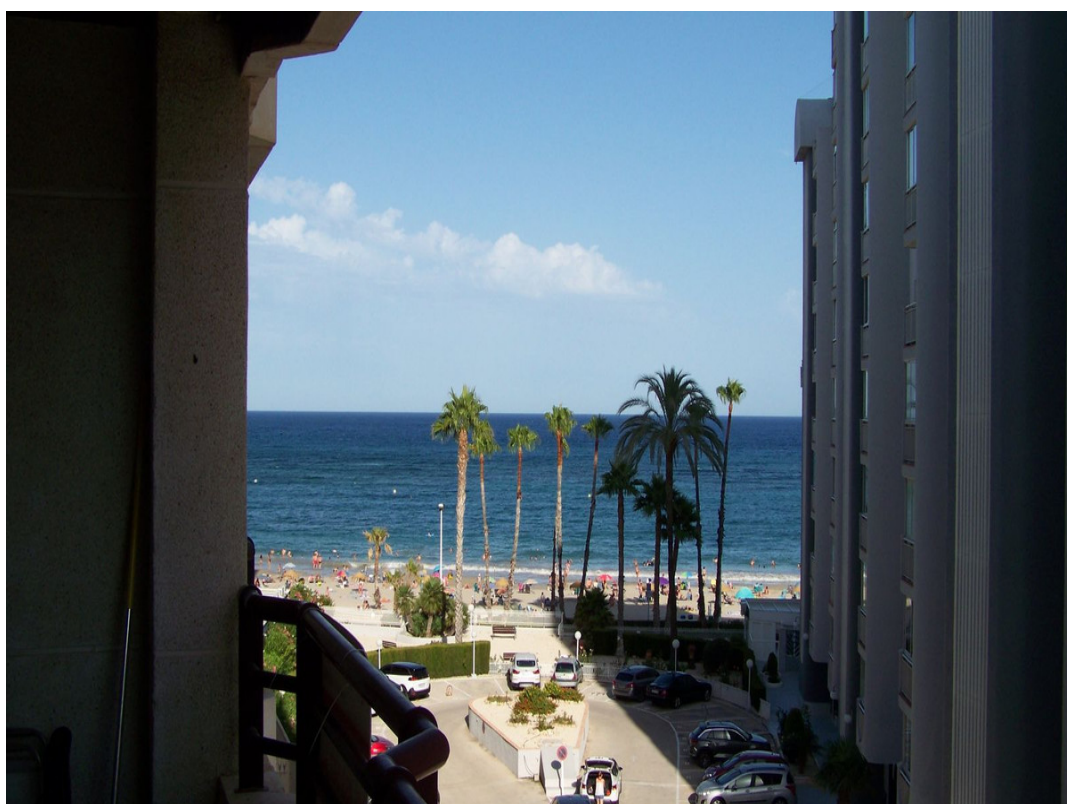

2 SOVRUM LÄGENHET TILL SALU I CALPE - €290,000

 Sovrum: 2

 Bygg : 80m²

 Pool: Yes

 Badrum: 2

 Tomt: 0m²

 Ref: 712332

Fastighetsbeskrivning