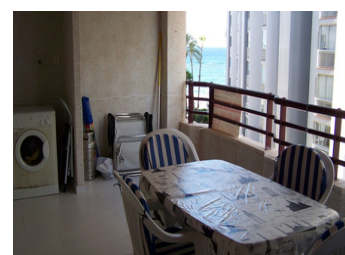

2 SOVRUM LÄGENHET TILL SALU I CALPE - €290,000

 Sovrum: 2

 Bygg : 80m²

 Pool: Yes

 Badrum: 2

 Tomt: 0m²

 Ref: 712332

Fastighetsbeskrivning