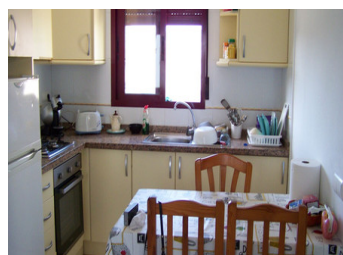

2 SOVRUM LÄGENHET TILL SALU I CALPE - €290,000

 Sovrum: 2

 Bygg : 80m²

 Pool: Yes

 Badrum: 2

 Tomt: 0m²

 Ref: 712332

Fastighetsbeskrivning