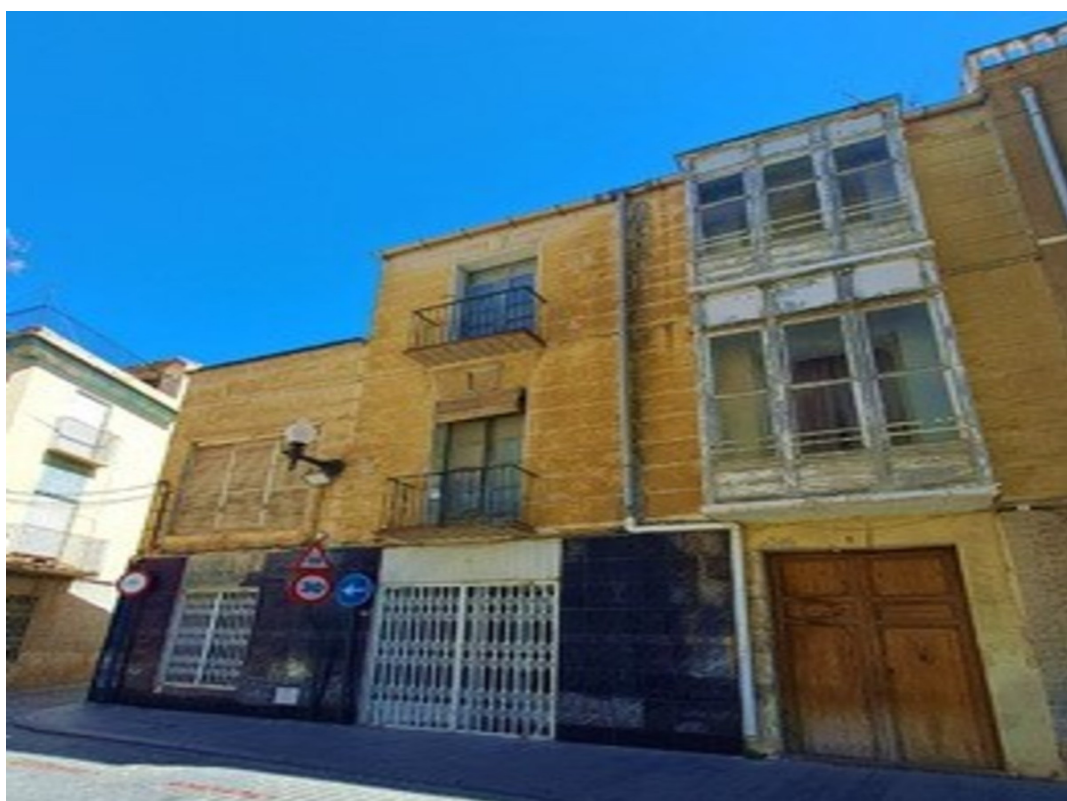

10 SOVRUM LÄGENHET TILL SALU I ORIHUELA - €345,000

 Sovrum: 10

 Bygg : 600m²

 Pool: No

 Badrum: 2

 Tomt: 0m²

 Ref: 712322

Fastighetsbeskrivning