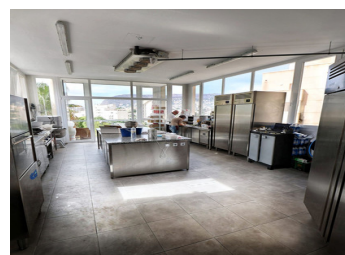

KOMMERSIELL TILL SALU I CALPE - €849,000

 Sovrum: 0

 Bygg : 274m²

 Pool: No

 Badrum: 0

 Tomt: 0m²

 Ref: 712315

Fastighetsbeskrivning