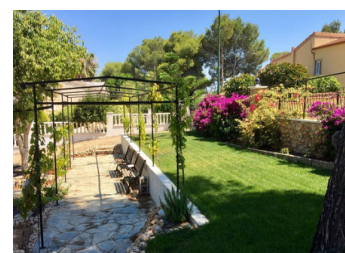

TOMT TILL SALU I PINAR DE CAMPOVERDE - €160,000

 Sovrum: 0

 Bygg : 0m²

 Pool: No

 Badrum: 0

 Tomt: 1012m²

 Ref: 712305

Fastighetsbeskrivning