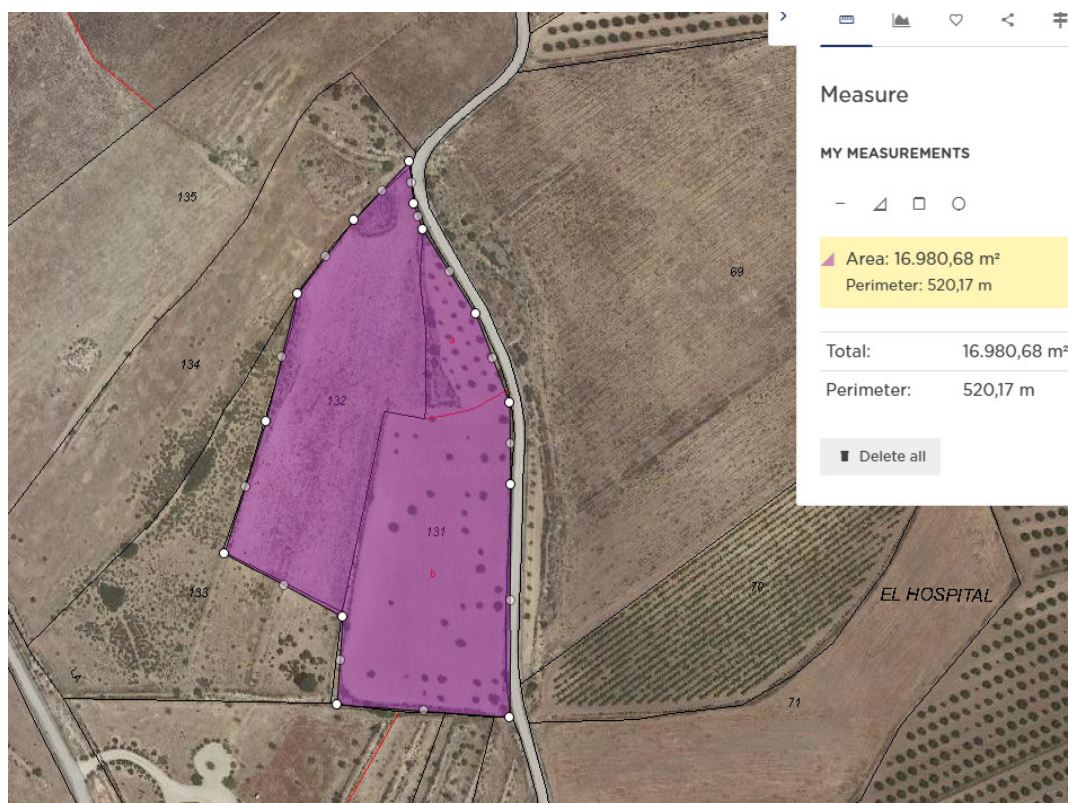

TOMT TILL SALU I PINOSO - €36,995

Sovrum: 0

Bygg : 680m²

Pool: No

Badrum: 0

Tomt: 17029m²

Ref: 712273

Fastighetsbeskrivning