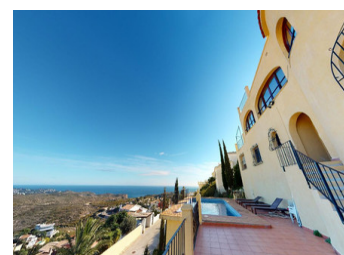

5 SOVRUM VILLA TILL SALU I BENITACHELL - €580,000

 Sovrum: 5

 Bygg : 300m²

 Pool: No

 Badrum: 4

 Tomt: 800m²

 Ref: 712129

Fastighetsbeskrivning