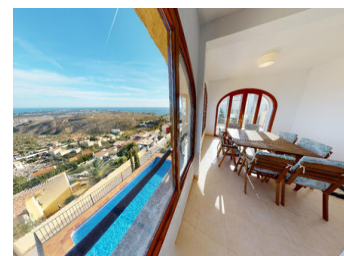

5 SOVRUM VILLA TILL SALU I BENITACHELL - €580,000

 Sovrum: 5

 Bygg : 300m²

 Pool: No

 Badrum: 4

 Tomt: 800m²

 Ref: 712129

Fastighetsbeskrivning