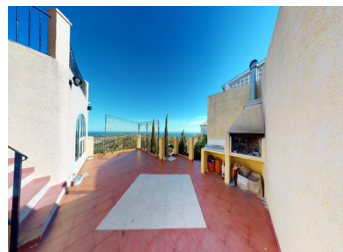

5 SOVRUM VILLA TILL SALU I BENITACHELL - €580,000

 Sovrum: 5

 Bygg : 300m²

 Pool: No

 Badrum: 4

 Tomt: 800m²

 Ref: 712129

Fastighetsbeskrivning