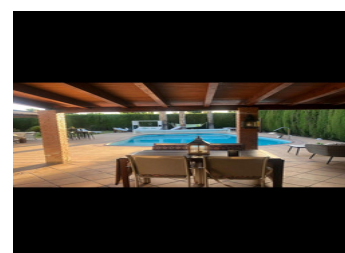

4 SOVRUM VILLA TILL SALU I ELDA - €530,000

 Sovrum: 4

 Bygg : 240m²

 Pool: No

 Badrum: 3

 Tomt: 3000m²

 Ref: 712031

Fastighetsbeskrivning