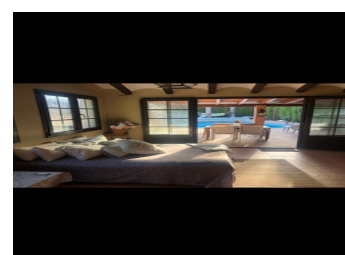

4 SOVRUM VILLA TILL SALU I ELDA - €530,000

 Sovrum: 4

 Bygg : 240m²

 Pool: No

 Badrum: 3

 Tomt: 3000m²

 Ref: 712031

Fastighetsbeskrivning