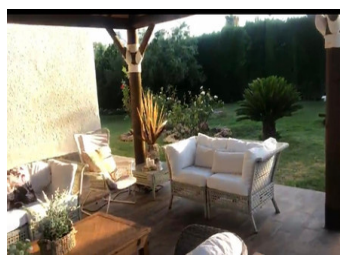

4 SOVRUM VILLA TILL SALU I ELDA - €530,000

 Sovrum: 4

 Bygg : 240m²

 Pool: No

 Badrum: 3

 Tomt: 3000m²

 Ref: 712031

Fastighetsbeskrivning