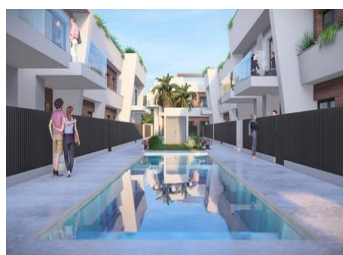

2 SOVRUM STUGA TILL SALU I TORRE PACHECO - €229,000

Sovrum: 2

Bygg : 78m²

Pool: Yes

Badrum: 2

Tomt: 0m²

Ref: 711738

Fastighetsbeskrivning

Nybyggda bostäder i Torre-Pacheco, Costa Cálida Moderna bungalows med exceptionella funktioner Upptäck ett nytt bostadsområde i Torre-Pacheco, som erbjuder 24 eleganta bungalows med 2 eller 3 sovrum. Välj mellan bostäder på bottenvåningen med rymliga terrasser eller enheter på första våningen med privata terrasser och solarium. Varje solarium har en pergola, en grillplats och ett förstärkt tak, perfekt för att installera en jacuzzi. Alla bostäder har en utsedd parkeringsplats och fullt installerad luftkonditionering, vilket garanterar komfort året runt. Förstklassigt läge i Torre-Pacheco Detta bostadsområde ligger i hjärtat av Torre-Pacheco och har närhet till viktiga bekvämligheter, inklusive stormarknader, butiker,...