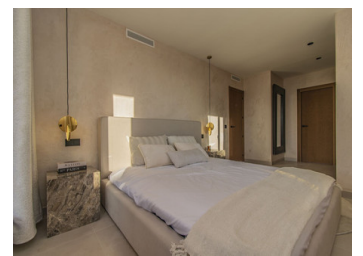

## 2 SOVRUM LÄGENHET TILL SALU I BENAHAVIS - €590,000

 Sovrum: 2

 Bygg : 117m<sup>2</sup>

 Pool: Communal pool

 Badrum: 2

 Tomt: m<sup>2</sup>

 Ref: SEM35170