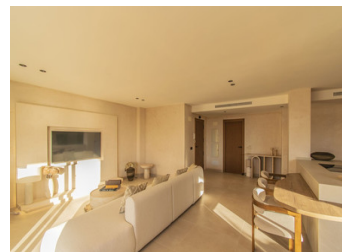

## 2 SOVRUM LÄGENHET TILL SALU I BENAHAVIS - €590,000

 Sovrum: 2

 Bygg : 117m<sup>2</sup>

 Pool: Communal pool

 Badrum: 2

 Tomt: m<sup>2</sup>

 Ref: SEM35170