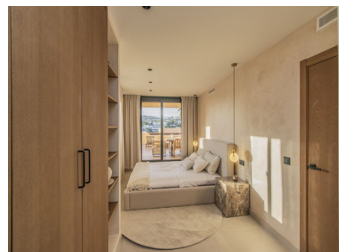

## 2 SOVRUM LÄGENHET TILL SALU I BENAHAVIS - €590,000

 Sovrum: 2

 Bygg : 117m<sup>2</sup>

 Pool: Communal pool

 Badrum: 2

 Tomt: m<sup>2</sup>

 Ref: SEM35170