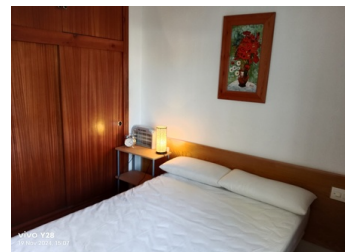

## 2 SOVRUM LÄGENHET TILL SALU I LOS DOLSES - €145,000

 Sovrum: 2

 Bygg : 70m<sup>2</sup>

 Pool: No

 Badrum: 1

 Tomt: 0m<sup>2</sup>

 Ref: SWDF2029-1-1