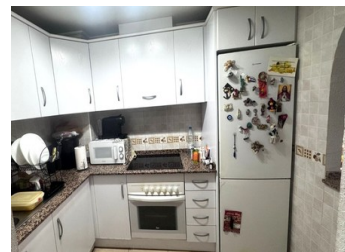

2 SOVRUM LÄGENHET TILL SALU I DAYA NUEVA - €110,000

 Sovrum: 2

 Bygg : m²

 Pool: Yes

 Badrum: 2

 Tomt: m²

 Ref: 710420

Fastighetsbeskrivning