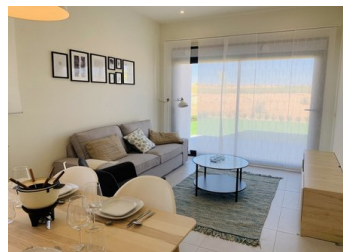

2 SOVRUM LÄGENHET TILL SALU I ALHAMA DE MURCIA - €189,900

Sovrum: 2

Bygg : 71m²

Pool: Yes

Badrum: 2

Tomt: 107m²

Ref: 682234

Fastighetsbeskrivning

BUNGVÅNG I FÖRSTA RADIEN AV GOLF !!

Helt nya två sovrum, två badrum lägenheter med frontlinjen golf utsikt till ALHAMA SIGNATURE GOLF, en fantastisk 18 håls golfbana designad av Jack Nicklaus.

CONDADO DE ALHAMA är en fantastisk golfort med många faciliteter och tjänster. Ett köpcentrum, sportcenter, en rad barer och restauranger, stormarknad ... och mer än 25 gemensamma pooler och trädgårdar. Bara 18 minuter med bil från den nya internationella flygplatsen i Murcia.