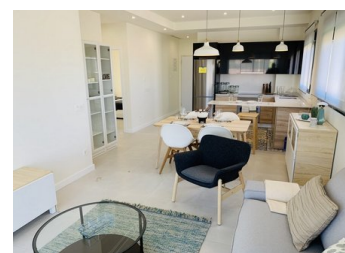

2 SOVRUM LÄGENHET TILL SALU I ALHAMA DE MURCIA - €189,900

Sovrum: 2

Bygg : 71m²

Pool: Yes

Badrum: 2

Tomt: 107m²

Ref: 682234

Fastighetsbeskrivning

BUNGVÅNG I FÖRSTA RADIEN AV GOLF !!

Helt nya två sovrum, två badrum lägenheter med frontlinjen golf utsikt till ALHAMA SIGNATURE GOLF, en fantastisk 18 håls golfbana designad av Jack Nicklaus.

CONDADO DE ALHAMA är en fantastisk golfort med många faciliteter och tjänster. Ett köpcentrum, sportcenter, en rad barer och restauranger, stormarknad ... och mer än 25 gemensamma pooler och trädgårdar. Bara 18 minuter med bil från den nya internationella flygplatsen i Murcia.