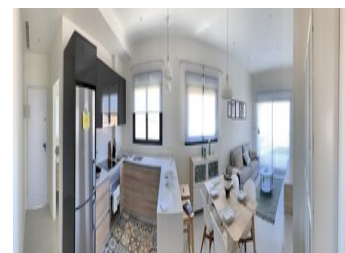

2 SOVRUM LÄGENHET TILL SALU I ALHAMA DE MURCIA - €189,900

Sovrum: 2

Bygg : 71m²

Pool: Yes

Badrum: 2

Tomt: 107m²

Ref: 682234

Fastighetsbeskrivning

BUNGVÅNG I FÖRSTA RADIEN AV GOLF !!

Helt nya två sovrum, två badrum lägenheter med frontlinjen golf utsikt till ALHAMA SIGNATURE GOLF, en fantastisk 18 håls golfbana designad av Jack Nicklaus.

CONDADO DE ALHAMA är en fantastisk golfort med många faciliteter och tjänster. Ett köpcentrum, sportcenter, en rad barer och restauranger, stormarknad ... och mer än 25 gemensamma pooler och trädgårdar. Bara 18 minuter med bil från den nya internationella flygplatsen i Murcia.