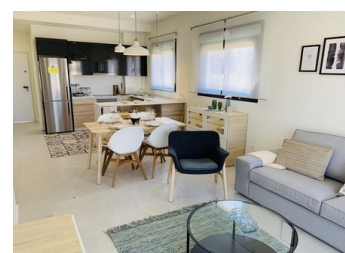

2 SOVRUM LÄGENHET TILL SALU I ALHAMA DE MURCIA - €189,900

Sovrum: 2

Bygg : 71m²

Pool: Yes

Badrum: 2

Tomt: 107m²

Ref: 682234

Fastighetsbeskrivning

BUNGVÅNG I FÖRSTA RADIEN AV GOLF !!

Helt nya två sovrum, två badrum lägenheter med frontlinjen golf utsikt till ALHAMA SIGNATURE GOLF, en fantastisk 18 håls golfbana designad av Jack Nicklaus.

CONDADO DE ALHAMA är en fantastisk golfort med många faciliteter och tjänster. Ett köpcentrum, sportcenter, en rad barer och restauranger, stormarknad ... och mer än 25 gemensamma pooler och trädgårdar. Bara 18 minuter med bil från den nya internationella flygplatsen i Murcia.