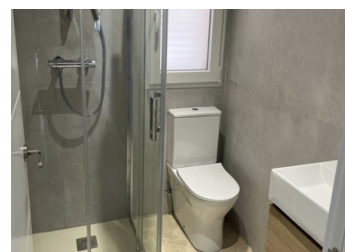

## 2 SOVRUM TAKVÅNING TILL SALU I PUERTO BANUS - €475,000

 Sovrum: 2

 Bygg : 85m<sup>2</sup>

 Pool: communal

 Badrum: 1

 Tomt: 95m<sup>2</sup>

 Ref: R4285843