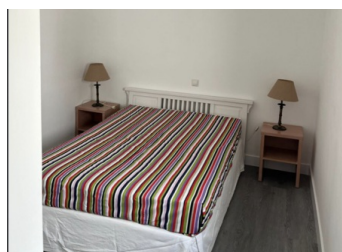

## 2 SOVRUM TAKVÅNING TILL SALU I PUERTO BANUS - €475,000

 Sovrum: 2

 Bygg : 85m<sup>2</sup>

 Pool: communal

 Badrum: 1

 Tomt: 95m<sup>2</sup>

 Ref: R4285843