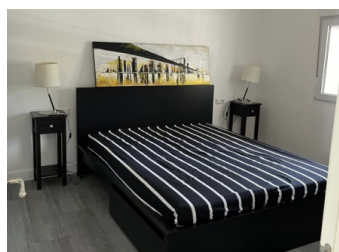

## 2 SOVRUM TAKVÅNING TILL SALU I PUERTO BANUS - €475,000

 Sovrum: 2

 Bygg : 85m<sup>2</sup>

 Pool: communal

 Badrum: 1

 Tomt: 95m<sup>2</sup>

 Ref: R4285843