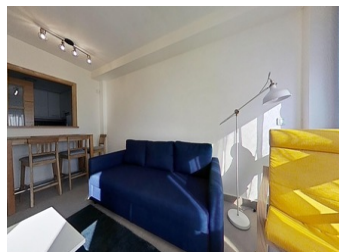

1 SOVRUM LÄGENHET TILL SALU I LA MANGA DEL MAR MENOR - €124,999

 Sovrum: 1

 Bygg : 40m²

 Pool: Communal

 Badrum: 1

 Tomt: m²

 Ref: SWDF2043

Fastighetsbeskrivning