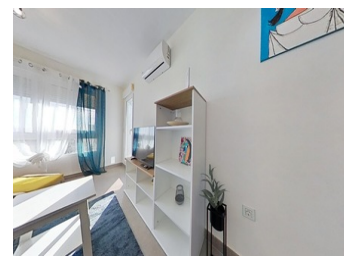

1 SOVRUM LÄGENHET TILL SALU I LA MANGA DEL MAR MENOR - €124,999

 Sovrum: 1

 Bygg : 40m²

 Pool: Communal

 Badrum: 1

 Tomt: m²

 Ref: SWDF2043

Fastighetsbeskrivning