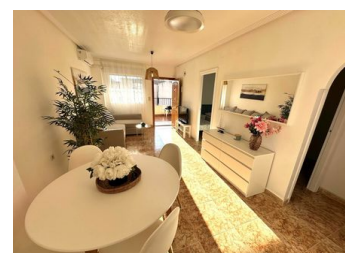

## 2 SOVRUM LÄGENHET TILL SALU I PUNTA PRIMA - €148,500

 Sovrum: 2

 Bygg : m<sup>2</sup>

 Pool:

 Badrum: 1

 Tomt: m<sup>2</sup>

 Ref: SWDF2042