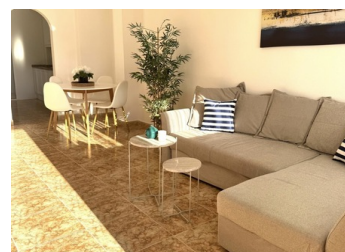

## 2 SOVRUM LÄGENHET TILL SALU I PUNTA PRIMA - €148,500

 Sovrum: 2

 Bygg : m<sup>2</sup>

 Pool:

 Badrum: 1

 Tomt: m<sup>2</sup>

 Ref: SWDF2042