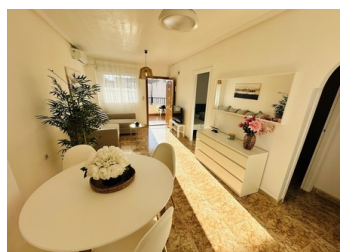

## 2 SOVRUM LÄGENHET TILL SALU I PUNTA PRIMA - €148,500

 Sovrum: 2

 Bygg : m<sup>2</sup>

 Pool:

 Badrum: 1

 Tomt: m<sup>2</sup>

 Ref: SWDF2042