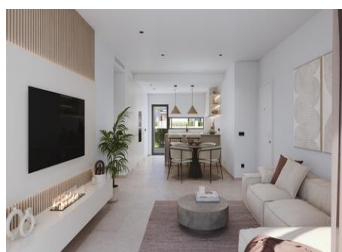

2 SOVRUM LÄGENHET TILL SALU I TORRE PACHECO - €319,000

Sovrum: 2

Bygg : 89m²

Pool: Yes

Badrum: 2

Tomt: 72m²

Ref: 682929

Fastighetsbeskrivning

NYBYGGT BOSTADSOMRÅDE I PRIVAT GATED RESORT I PROVINSEN MURCIA

Nybyggt bostadsområde bestående av 42 lyxlägenheter och takvåningar med 2 och 3 sovrum, 2 badrum, kök med öppen planlösning med rymligt vardagsrum, inbyggda garderober och terrasser.

Lägenheter på bottenvåningen har privat trädgård, lägenheter på mellenvåningen med terrass och takvåningar med en stor privat terrass.