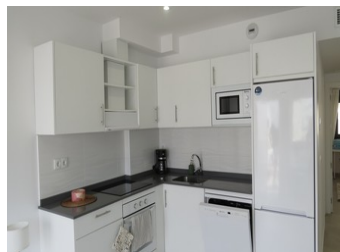

## 2 SOVRUM LÄGENHET TILL SALU I SAN PEDRO DEL PINATAR - €199,000

 Sovrum: 2

 Bygg : 65m<sup>2</sup>

 Pool: Yes

 Badrum: 2

 Tomt: m<sup>2</sup>

 Ref: DSR-0019-1