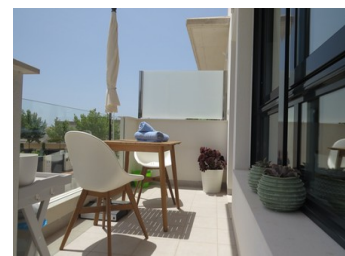

## 2 SOVRUM LÄGENHET TILL SALU I SAN PEDRO DEL PINATAR - €199,000

 Sovrum: 2

 Bygg : 65m<sup>2</sup>

 Pool: Yes

 Badrum: 2

 Tomt: m<sup>2</sup>

 Ref: DSR-0019-1