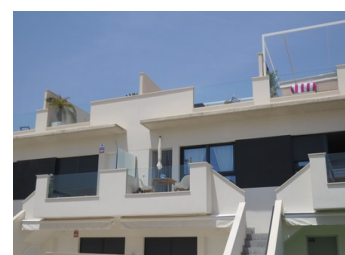

## 2 SOVRUM LÄGENHET TILL SALU I SAN PEDRO DEL PINATAR - €199,000

 Sovrum: 2

 Bygg : 65m<sup>2</sup>

 Pool: Yes

 Badrum: 2

 Tomt: m<sup>2</sup>

 Ref: DSR-0019-1