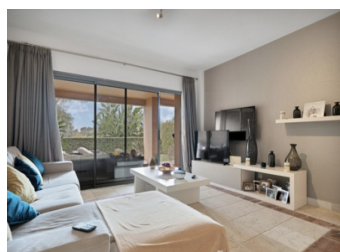

2 SOVRUM LÄGENHET TILL SALU I BENAHAVIS - €409,000

 Sovrum: 2

 Bygg : 112m²

 Pool: communal

 Badrum: 2

 Tomt: 143m²

 Ref: SETH4000

Fastighetsbeskrivning