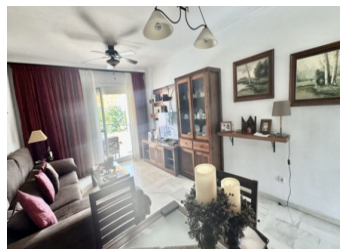

2 SOVRUM LÄGENHET TILL SALU I NUEVA ANDALUCIA - €400,000

 Sovrum: 2

 Bygg : 87m²

 Pool: Communal

 Badrum: 2

 Tomt: 110m²

 Ref: R4802455

Fastighetsbeskrivning