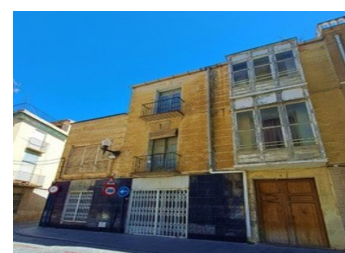

## 10 SOVRUM LÄGENHET TILL SALU I ORIHUELA - €345,000

 Sovrum: 10

 Bygg : 600m<sup>2</sup>

 Pool:

 Badrum: 2

 Tomt: m<sup>2</sup>

 Ref: SWDF1738-1