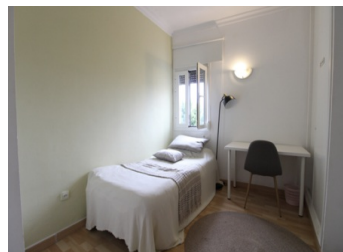

## 2 SOVRUM LÄGENHET TILL SALU I PUERTO BANUS - €515,000

 Sovrum: 2

 Bygg : 74m<sup>2</sup>

 Pool:

 Badrum: 2

 Tomt: 74m<sup>2</sup>

 Ref: R4882513