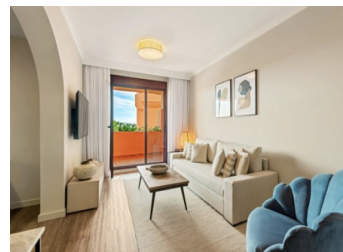

## 1 SOVRUM LÄGENHET TILL SALU I BENAHAVIS - €245,000

 Sovrum: 1

 Bygg : 70m<sup>2</sup>

 Pool: Commual

 Badrum: 1

 Tomt: 99m<sup>2</sup>

 Ref: R4859578