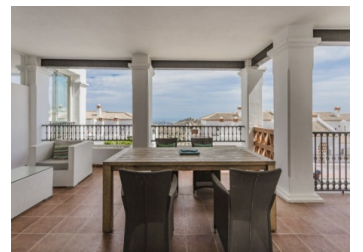

2 SOVRUM LÄGENHET TILL SALU I CALAHONDA - €345,000

 Sovrum: 2

 Bygg : 110m²

 Pool: Communal

 Badrum: 2

 Tomt: 152m²

 Ref: R4820380

Fastighetsbeskrivning