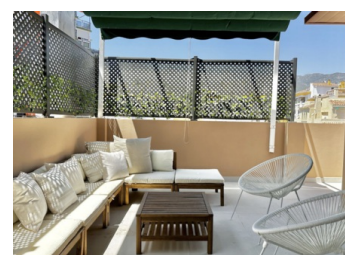

## 2 SOVRUM TAKVÅNING TILL SALU I MARBELLA - €595,000

 Sovrum: 2

 Bygg : 91m<sup>2</sup>

 Pool: Communal

 Badrum: 2

 Tomt: 108m<sup>2</sup>

 Ref: R4743694