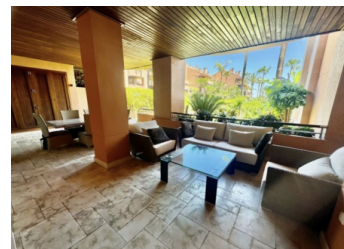

2 SOVRUM LÄGENHET TILL SALU I PUERTO BANUS - €2,800,000

 Sovrum: 2

 Bygg : 212m²

 Pool: Communal

 Badrum: 3

 Tomt: 242m²

 Ref: R4789012

Fastighetsbeskrivning