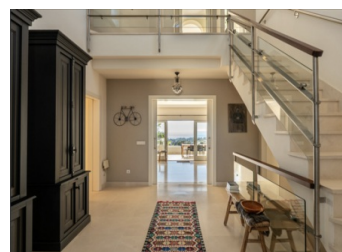

4 SOVRUM VILLA TILL SALU I MARBELLA - €2,249,000

 Sovrum: 4

 Bygg : 499m²

 Pool: Private

 Badrum: 4

 Tomt: 1008m²

 Ref: R4670812

Fastighetsbeskrivning