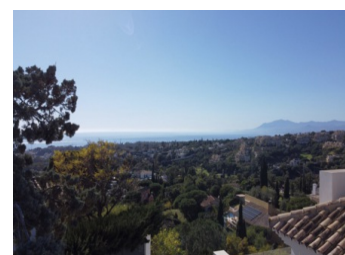

4 SOVRUM VILLA TILL SALU I MARBELLA - €2,249,000

 Sovrum: 4

 Bygg : 499m²

 Pool: Private

 Badrum: 4

 Tomt: 1008m²

 Ref: R4670812

Fastighetsbeskrivning