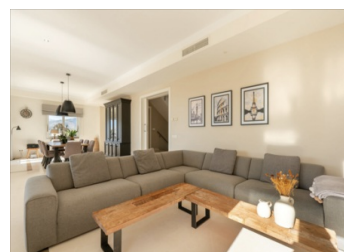

4 SOVRUM VILLA TILL SALU I MARBELLA - €2,249,000

 Sovrum: 4

 Bygg : 499m²

 Pool: Private

 Badrum: 4

 Tomt: 1008m²

 Ref: R4670812

Fastighetsbeskrivning