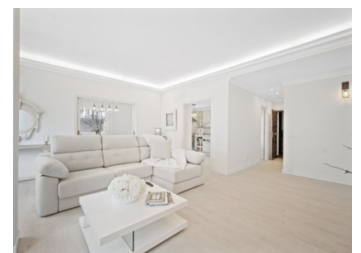

## 4 SOVRUM LÄGENHET TILL SALU I PUERTO BANUS - €1,690,000

 Sovrum: 4

 Bygg : 210m<sup>2</sup>

 Pool: Communal

 Badrum: 3

 Tomt: 240m<sup>2</sup>

 Ref: R4760590