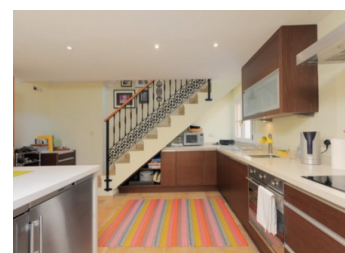

3 SOVRUM RADHUS TILL SALU I MARBELLA - €1,200,000

 Sovrum: 3

 Bygg : 214m²

 Pool:

 Badrum: 3

 Tomt: 252m²

 Ref: R2731415

Fastighetsbeskrivning