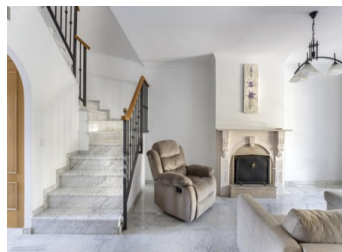

## 4 SOVRUM DUPLEX TILL SALU I MARBELLA - €840,000

 Sovrum: 4

 Bygg : 284m<sup>2</sup>

 Pool: Communal

 Badrum: 4

 Tomt: 334m<sup>2</sup>

 Ref: R4858849