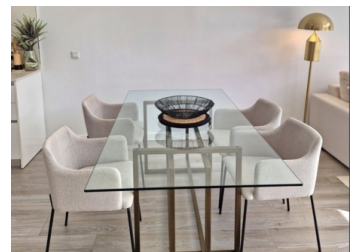

## 3 SOVRUM DUPLEX TILL SALU I PUERTO BANUS - €699,000

 Sovrum: 3

 Bygg : 178m<sup>2</sup>

 Pool: Communal

 Badrum: 3

 Tomt: m<sup>2</sup>

 Ref: R4846927