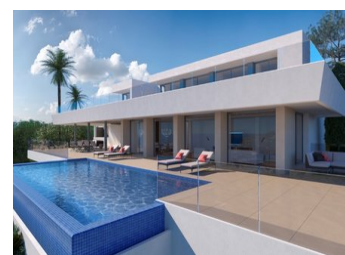

### Fastighetsbeskrivning

Villa fördelad på tre nivåer, resultatet av en unik och exklusiv design, med rymliga, öppna och ljusa utrymmen, där alla rum är inriktade mot Medelhavet, för att dra full nytta av dess underbara utsikt.

Huset nås via den övre nivån där vi hittar 5 av de 6 sovrummen i detta hus. Det stora sovrummet har ett rymligt omklädningsrum och ett badrum med dusch och badkar med havsutsikt. De övriga fyra sovrummen på denna våning har också ett badrum med dusch och garderob. Alla sovrum har direkt tillgång till terrassen och delar också ett gemensamt utrymme utformat för att titta på TV.