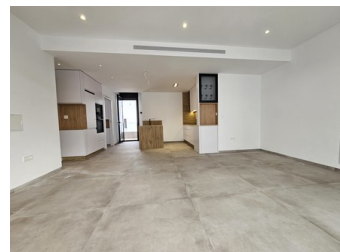

## 3 SOVRUM TAKVÅNING TILL SALU I SAN PEDRO DEL PINATAR - €399,000

 Sovrum: 3

 Bygg : 83m<sup>2</sup>

 Pool: Communal

 Badrum: 2

 Tomt: 190m<sup>2</sup>

 Ref: SWDF2021