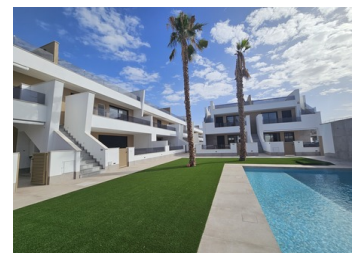

## 3 SOVRUM TAKVÅNING TILL SALU I SAN PEDRO DEL PINATAR - €399,000

 Sovrum: 3

 Bygg : 83m<sup>2</sup>

 Pool: Communal

 Badrum: 2

 Tomt: 190m<sup>2</sup>

 Ref: SWDF2021