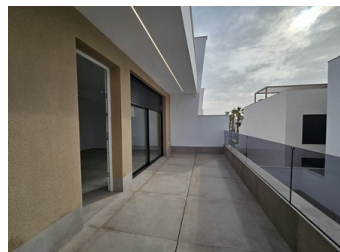

## 3 SOVRUM TAKVÅNING TILL SALU I SAN PEDRO DEL PINATAR - €399,000

 Sovrum: 3

 Bygg : 83m<sup>2</sup>

 Pool: Communal

 Badrum: 2

 Tomt: 190m<sup>2</sup>

 Ref: SWDF2021