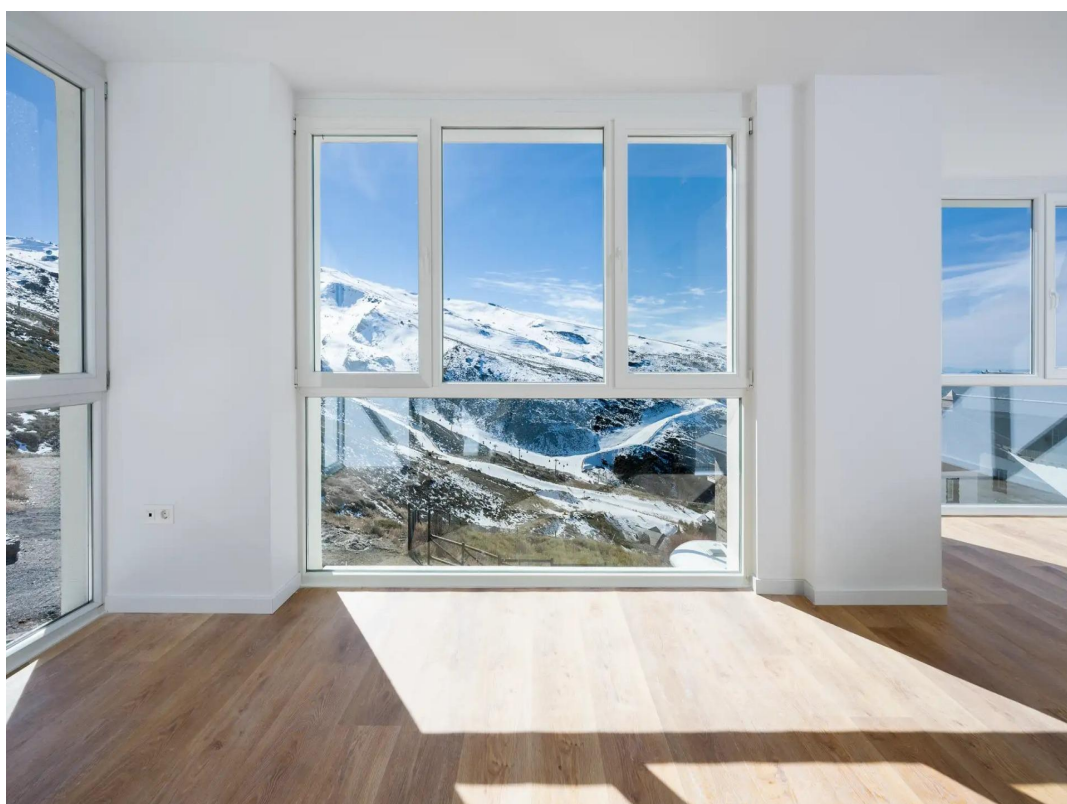

3 SOVRUM LÄGENHET TILL SALU I MONACHIL - €487,000

Sovrum: 3

Bygg : 116m²

Pool: No

Badrum: 2

Tomt: 0m²

Ref: 706531

Fastighetsbeskrivning

NYBYGGDA BOSTÄDER I SIERRA NEVADA

New Build residential består av 20 nyckelfärdiga studios och lägenheter, som perfekt kombinerar äkta tradition med modern komfort.

Varje detalj har noggrant valts ut för att ge en exceptionell boendeupplevelse. Från kök utrustade med topmodern teknik, till stora fönster utformade för att glädja med oöverträffad utsikt.

Golv och badrum med Porcelanosa-material för att njuta av maximal garanti och komfort.