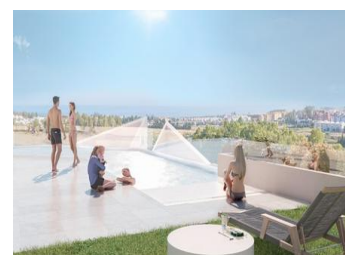

2 SOVRUM LÄGENHET TILL SALU I MARBELLA - €350,000

Sovrum: 2

Bygg : 99m²

Pool: Yes

Badrum: 2

Tomt: 0m²

Ref: 706475

Fastighetsbeskrivning

NYBYGGDA LÄGENHETER I NUEVA ANDALUCIA

Nybyggda lägenheter och takvåningar i Nueva Andalucía, bara några minuter från Puerto Banús och San Pedro Alcántara, Marbella.

En magnifik byggnad med modern stil och avantgardistiska arkitektoniska detaljer, såsom dess toppform i hörnet av byggnaden, med högkvalitativa ytbehandlingar som garanterar total tillfredsställelse och maximal komfort för de boende.