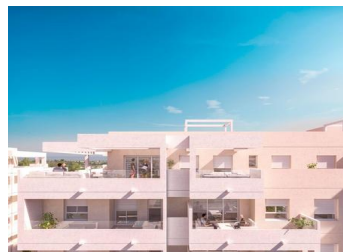

2 SOVRUM LÄGENHET TILL SALU I MARBELLA - €350,000

Sovrum: 2

Bygg : 99m²

Pool: Yes

Badrum: 2

Tomt: 0m²

Ref: 706475

Fastighetsbeskrivning

NYBYGGDA LÄGENHETER I NUEVA ANDALUCIA

Nybyggda lägenheter och takvåningar i Nueva Andalucía, bara några minuter från Puerto Banús och San Pedro Alcántara, Marbella.

En magnifik byggnad med modern stil och avantgardistiska arkitektoniska detaljer, såsom dess toppform i hörnet av byggnaden, med högkvalitativa ytbehandlingar som garanterar total tillfredsställelse och maximal komfort för de boende.