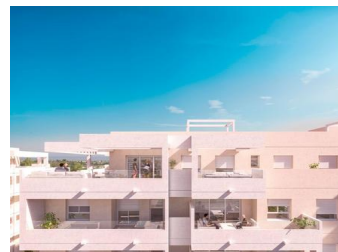

2 SOVRUM LÄGENHET TILL SALU I MARBELLA - €410,000

Sovrum: 2

Bygg : 86m²

Pool: Yes

Badrum: 2

Tomt: 0m²

Ref: 706473

Fastighetsbeskrivning

NYBYGGDA LÄGENHETER I NUEVA ANDALUCIA

Nybyggda lägenheter och takvåningar i Nueva Andalucía, bara några minuter från Puerto Banús och San Pedro Alcántara, Marbella.

En magnifik byggnad med modern stil och avantgardistiska arkitektoniska detaljer, såsom dess toppform i hörnet av byggnaden, med högkvalitativa ytbehandlingar som garanterar total tillfredsställelse och maximal komfort för de boende.