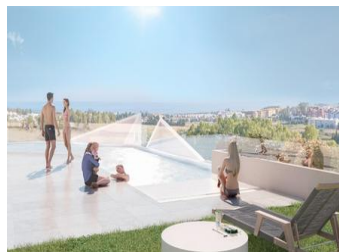

2 SOVRUM LÄGENHET TILL SALU I MARBELLA - €410,000

Sovrum: 2

Bygg : 86m²

Pool: Yes

Badrum: 2

Tomt: 0m²

Ref: 706473

Fastighetsbeskrivning

NYBYGGDA LÄGENHETER I NUEVA ANDALUCIA

Nybyggda lägenheter och takvåningar i Nueva Andalucía, bara några minuter från Puerto Banús och San Pedro Alcántara, Marbella.

En magnifik byggnad med modern stil och avantgardistiska arkitektoniska detaljer, såsom dess toppform i hörnet av byggnaden, med högkvalitativa ytbehandlingar som garanterar total tillfredsställelse och maximal komfort för de boende.