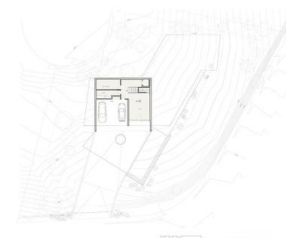

5 SOVRUM VILLA TILL SALU I BENAHAVIS - €4,250,000

 Sovrum: 5

 Bygg : 605m²

 Pool: Yes

 Badrum: 5

 Tomt: 2210m²

 Ref: 705721

Fastighetsbeskrivning

NYBYGGD LYXVILLA I BENAHAIVIS

New Build Luxury Villa ligger på ett upphöjt läge vid foten av bergen och är en mästertlig blandning av strategisk design och lekfull rymdfördelning. Med sin rygg omfamnad av berget och dess framsida öppnar sig för andetagande utsikt.