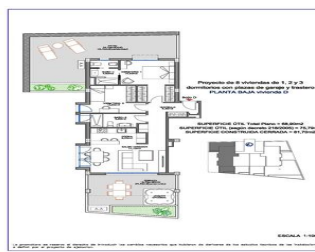

## 2 SOVRUM LÄGENHET TILL SALU I BENALMADENA - €449,000

 Sovrum: 2

 Bygg : 81m<sup>2</sup>

 Pool: No

 Badrum: 2

 Tomt: 0m<sup>2</sup>

 Ref: 705702