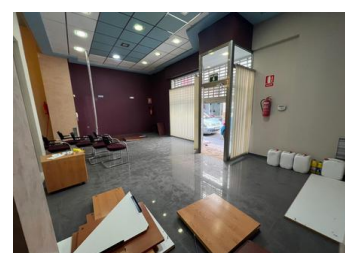

KOMMERSIELL TILL SALU I BENIEL - €70,000

 Sovrum: 0

 Bygg : 122m²

 Pool: No

 Badrum: 0

 Tomt: 0m²

 Ref: 702051

Fastighetsbeskrivning