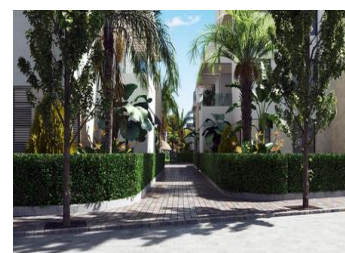

2 SOVRUM LÄGENHET TILL SALU I TORRE PACHECO - €274,900

Sovrum: 2

Bygg : 88m²

Pool: Yes

Badrum: 2

Tomt: 0m²

Ref: 682466

Fastighetsbeskrivning

NYBYGGDA LÄGENHETER I PRIVAT GATED RESORT I MURCIA-PROVINSEN

Nybyggd bostadsområde med 6 block, totalt 42 lägenheter.

Vackra lägenheter har 3 och 2 sovrum och 2 badrum med utsikt över den stora sjön och grönområden i denna stora lyxiga resort.

Lägenheter på bottenvåningen med privat trädgård, lägenheter på översta våningen med privat solarium.