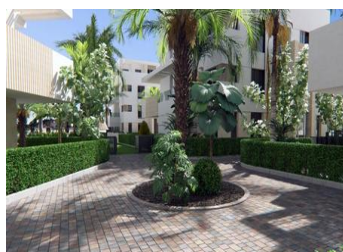

2 SOVRUM LÄGENHET TILL SALU I TORRE PACHECO - €274,900

Sovrum: 2

Bygg : 88m²

Pool: Yes

Badrum: 2

Tomt: 0m²

Ref: 682466

Fastighetsbeskrivning

NYBYGGDA LÄGENHETER I PRIVAT GATED RESORT I MURCIA-PROVINSEN

Nybyggd bostadsområde med 6 block, totalt 42 lägenheter.

Vackra lägenheter har 3 och 2 sovrum och 2 badrum med utsikt över den stora sjön och grönområden i denna stora lyxiga resort.

Lägenheter på bottenvåningen med privat trädgård, lägenheter på översta våningen med privat solarium.