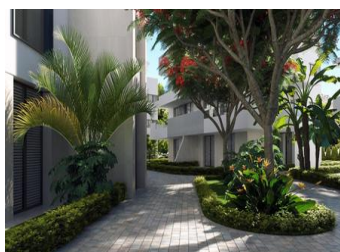

2 SOVRUM LÄGENHET TILL SALU I TORRE PACHECO - €274,900

Sovrum: 2

Bygg : 88m²

Pool: Yes

Badrum: 2

Tomt: 0m²

Ref: 682466

Fastighetsbeskrivning

NYBYGGDA LÄGENHETER I PRIVAT GATED RESORT I MURCIA-PROVINSEN

Nybyggd bostadsområde med 6 block, totalt 42 lägenheter.

Vackra lägenheter har 3 och 2 sovrum och 2 badrum med utsikt över den stora sjön och grönområden i denna stora lyxiga resort.

Lägenheter på bottenvåningen med privat trädgård, lägenheter på översta våningen med privat solarium.