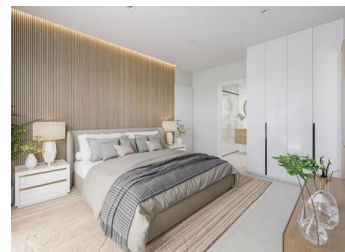

1 SOVRUM LÄGENHET TILL SALU I SAN PEDRO DEL PINATAR - €240,000

 Sovrum: 1

 Bygg : 42m²

 Pool: Yes

 Badrum: 1

 Tomt: 0m²

 Ref: N8375-1

Fastighetsbeskrivning