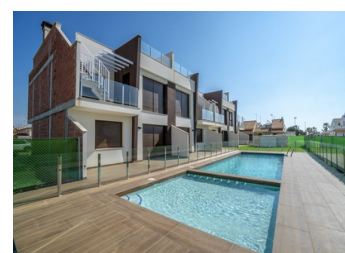

## 2 SOVRUM TAKVÅNING TILL SALU I SAN PEDRO DEL PINATAR - €229,000

 Sovrum: 2

 Bygg : 64m<sup>2</sup>

 Pool: Communal Pools

 Badrum: 2

 Tomt: 116m<sup>2</sup>

 Ref: SWNB7194