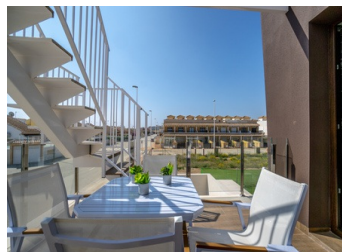

## 2 SOVRUM TAKVÅNING TILL SALU I SAN PEDRO DEL PINATAR - €229,000

 Sovrum: 2

 Bygg : 64m<sup>2</sup>

 Pool: Communal Pools

 Badrum: 2

 Tomt: 116m<sup>2</sup>

 Ref: SWNB7194