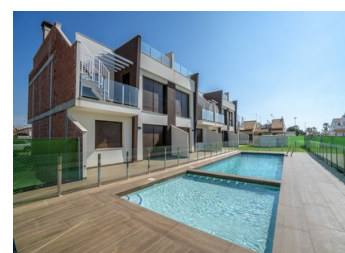

2 SOVRUM LÄGENHET TILL SALU I SAN PEDRO DEL PINATAR - €209,000

 Sovrum: 2

 Bygg : 66m²

 Pool: Communal Pools

 Badrum: 2

 Tomt: 99m²

 Ref: SWNB7193

Fastighetsbeskrivning