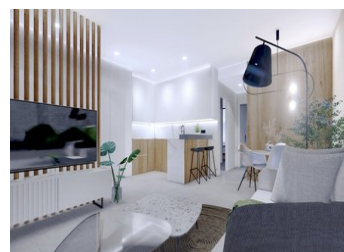

2 SOVRUM VILLA TILL SALU I SAN PEDRO DEL PINATAR - €269,950

Sovrum: 2

Bygg : 63m²

Pool: Yes

Badrum: 2

Tomt: 15m²

Ref: 682402

Fastighetsbeskrivning

NYBYGGNATION AV LÄGENHETER I LO PAGAN

Nybyggt bostadsområde med lägenheter på bottenvåningen med stor terrass på framsidan och bakre uteplats eller takvåning med terrass på framsidan och stort privat solarium på taket med pergola och sommarkök, som ligger bara 350 meter från stranden.

Trädgård / Bottenvåning Hem: Framdörren öppnas in till det rymliga vardagsrummet med matplats vid sidan om. Det fullt utrustade köket ligger bredvid skjutdörrarna som släpper in det naturliga solljuset. På sidan finns ett