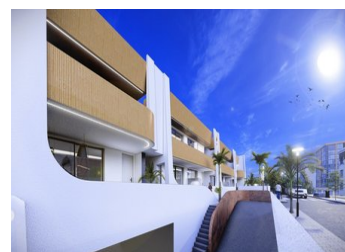

2 SOVRUM VILLA TILL SALU I SAN PEDRO DEL PINATAR - €269,950

Sovrum: 2

Bygg : 63m²

Pool: Yes

Badrum: 2

Tomt: 15m²

Ref: 682402

Fastighetsbeskrivning

NYBYGGNATION AV LÄGENHETER I LO PAGAN

Nybyggt bostadsområde med lägenheter på bottenvåningen med stor terrass på framsidan och bakre uteplats eller takvåning med terrass på framsidan och stort privat solarium på taket med pergola och sommarkök, som ligger bara 350 meter från stranden.

Trädgård / Bottenvåning Hem: Framdörren öppnas in till det rymliga vardagsrummet med matplats vid sidan om. Det fullt utrustade köket ligger bredvid skjutdörrarna som släpper in det naturliga solljuset. På sidan finns ett