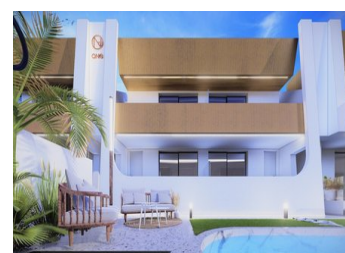

## 2 SOVRUM VILLA TILL SALU I SAN PEDRO DEL PINATAR - €269,950

 Sovrum: 2

 Bygg : 63m<sup>2</sup>

 Pool: Yes

 Badrum: 2

 Tomt: 15m<sup>2</sup>

 Ref: 682402

#### NYBYGGNATION AV LÄGENHETER I LO PAGAN

Nybyggt bostadsområde med lägenheter på bottenvåningen med stor terrass på framsidan och bakre uteplats eller takvåning med terrass på framsidan och stort privat solarium på taket med pergola och sommarkök, som ligger bara 350 meter från stranden.