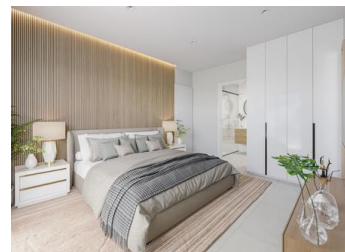

2 SOVRUM TAKVÅNING TILL SALU I SAN PEDRO DEL PINATAR - €370,000

 Sovrum: 2

 Bygg : 78m²

 Pool: Yes

 Badrum: 1

 Tomt: 0m²

 Ref: 703441

Fastighetsbeskrivning