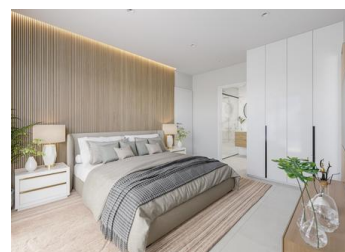

### Fastighetsbeskrivning

NYBYGGT BOSTADSOMRÅDE I FRONTLINJEN I SAN PEDRO DEL PINATAR

Lo Pagan ligger inbäddat längs den fängslande Mar Menor, en stad i Murcia som avslöjar en sömlös blandning av naturlig skönhet och kulturell rikedom, och erbjuder en perfekt flykt för dem som söker en lugn oas.