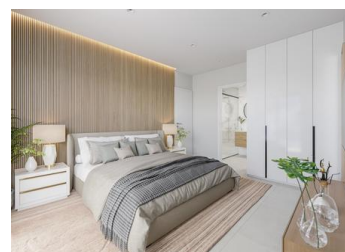

1 SOVRUM LÄGENHET TILL SALU I SAN PEDRO DEL PINATAR - €240,000

 Sovrum: 1

 Bygg : 42m²

 Pool: Yes

 Badrum: 1

 Tomt: 0m²

 Ref: 703291

Fastighetsbeskrivning