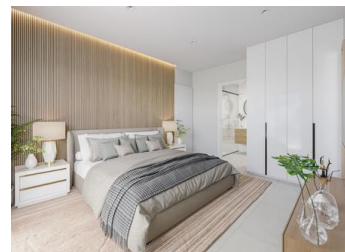

2 SOVRUM LÄGENHET TILL SALU I SAN PEDRO DEL PINATAR - €450,000

 Sovrum: 2

 Bygg : 80m²

 Pool: Yes

 Badrum: 1

 Tomt: 0m²

 Ref: 703290

Fastighetsbeskrivning