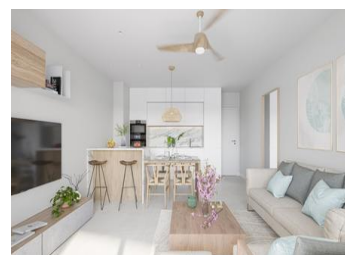

3 SOVRUM TAKVÅNING TILL SALU I SAN PEDRO DEL PINATAR - €810,000

Sovrum: 3

Bygg : 101m²

Pool: Yes

Badrum: 2

Tomt: 0m²

Ref: 703288

Fastighetsbeskrivning

NYBYGGT BOSTADSOMRÅDE I FRONTLINJEN I SAN PEDRO DEL PINATAR

Lo Pagan ligger inbäddat längs den fängslande Mar Menor, en stad i Murcia som avslöjar en sömlös blandning av naturlig skönhet och kulturell rikedom, och erbjuder en perfekt flykt för dem som söker en lugn oas.

Bekvämt tillgängligt, med bara 57 minuters resa från Alicante flygplats, Lo Pagan lockar dig att varva ner, utforska och skapa värdefulla minnen i denna idylliska spanska kuststad.

Njut av ett raffinerat boende med vår omsorgsfullt utformade nybyggda bostad som erbjuder takvåning...