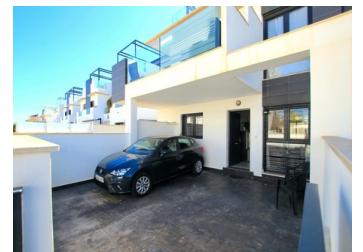

2 SOVRUM LÄGENHET TILL SALU I TORRE DE LA HORADADA - €199,990

 Sovrum: 2

 Bygg : 75m²

 Pool: No

 Badrum: 2

 Tomt: 148m²

 Ref: 689745

Fastighetsbeskrivning