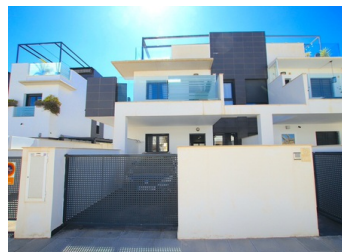

2 SOVRUM LÄGENHET TILL SALU I TORRE DE LA HORADADA - €199,990

 Sovrum: 2

 Bygg : 75m²

 Pool: No

 Badrum: 2

 Tomt: 148m²

 Ref: 689745

Fastighetsbeskrivning