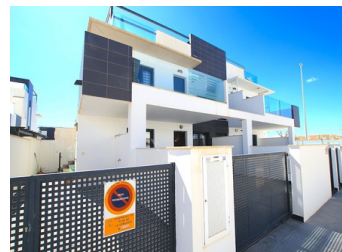

2 SOVRUM LÄGENHET TILL SALU I TORRE DE LA HORADADA - €199,990

 Sovrum: 2

 Bygg : 75m²

 Pool: No

 Badrum: 2

 Tomt: 148m²

 Ref: 689745

Fastighetsbeskrivning