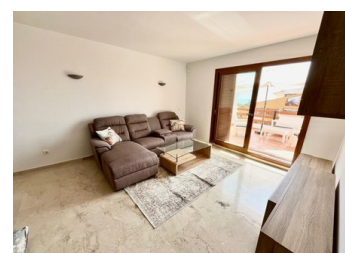

## 2 SOVRUM LÄGENHET TILL SALU I TORREVIEJA - €289,000

 Sovrum: 2

 Bygg : 90m<sup>2</sup>

 Pool: Yes

 Badrum: 2

 Tomt: m<sup>2</sup>

 Ref: 702463