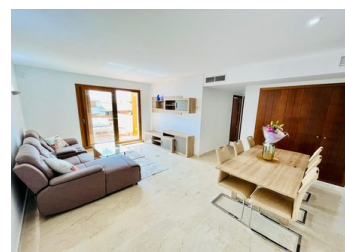

## 2 SOVRUM LÄGENHET TILL SALU I TORREVIEJA - €289,000

 Sovrum: 2

 Bygg : 90m<sup>2</sup>

 Pool: Yes

 Badrum: 2

 Tomt: m<sup>2</sup>

 Ref: 702463