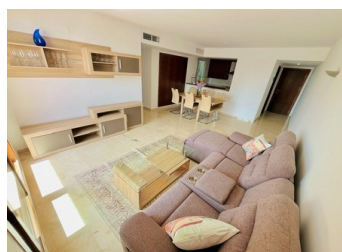

## 2 SOVRUM LÄGENHET TILL SALU I TORREVIEJA - €289,000

 Sovrum: 2

 Bygg : 90m<sup>2</sup>

 Pool: Yes

 Badrum: 2

 Tomt: m<sup>2</sup>

 Ref: 702463