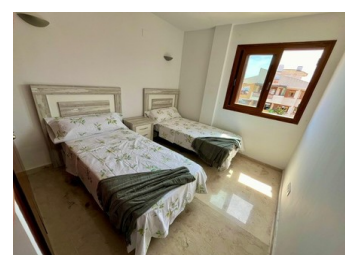

## 2 SOVRUM LÄGENHET TILL SALU I TORREVIEJA - €289,000

 Sovrum: 2

 Bygg : 90m<sup>2</sup>

 Pool: Yes

 Badrum: 2

 Tomt: m<sup>2</sup>

 Ref: 702463