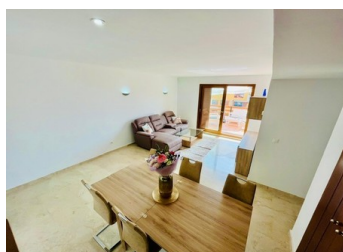

## 2 SOVRUM LÄGENHET TILL SALU I TORREVIEJA - €289,000

 Sovrum: 2

 Bygg : 90m<sup>2</sup>

 Pool: Yes

 Badrum: 2

 Tomt: m<sup>2</sup>

 Ref: 702463